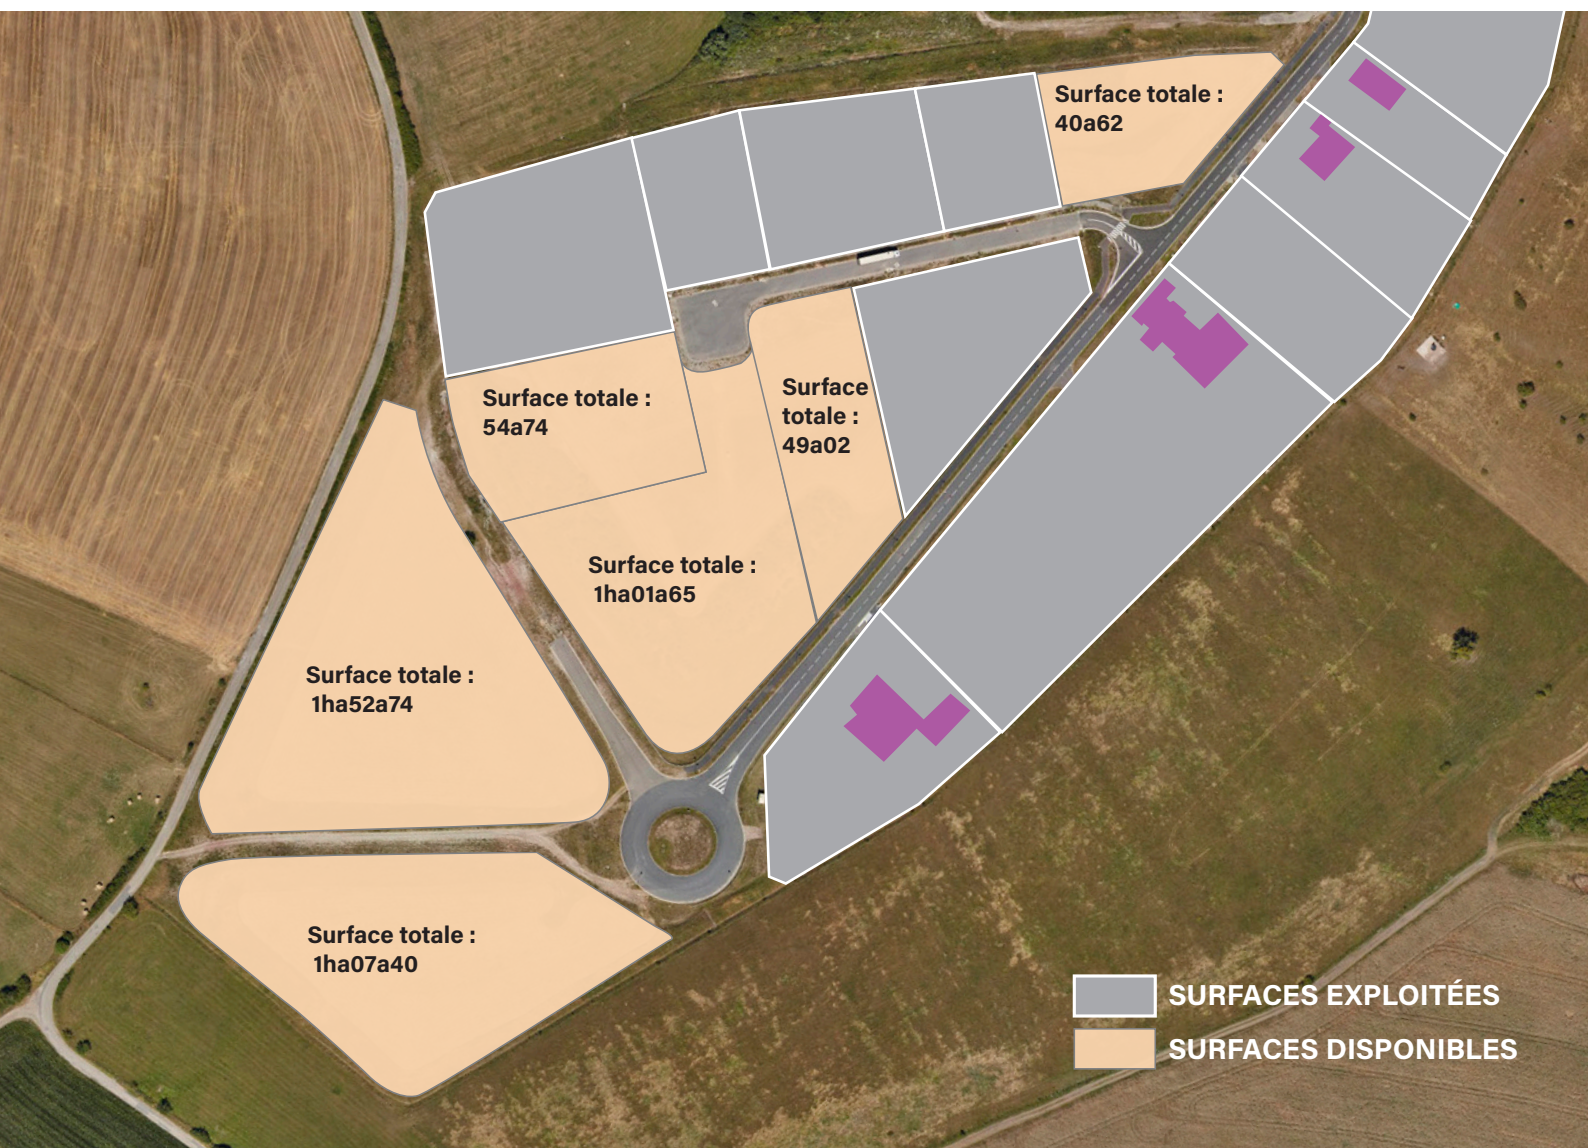

Parc d'activités de WOUSTVILLER

Accès direct N61

Et si votre histoire commençait en Moselle ?

-  **PLUS DE 3 HA DISPONIBLES IMMÉDIATEMENT**
-  **UNE PROCHAINE PHASE PRÉVUE AVEC L'AMÉNAGEMENT DE 6 HA SUPPLÉMENTAIRES**
-  **SITE ÉLIGIBLE À DES AIDES À LA CRÉATION D'ENTREPRISE ET À DES EXONÉRATIONS FISCALES**
-  **MAITRISE DE L'INSTRUCTION DES PERMIS DE CONSTRUIRE AVEC AIDE À LA PRÉ-INSTRUCTION**
-  **10€ HT PAR M²**

Une localisation stratégique **aux portes de l'Europe**

Accès aux infrastructures de transports

-  **Routières** : Autoroute A4 située à 5 minutes, route nationale D61 permettant de rejoindre les autoroutes allemandes en 15 minutes
-  **Ferroviaires** : Gares TGV de Forbach et Sarrebruck.
-  **Fluviales** : Port de Dillingen sur la Sarre canalisée au gabarit européen à 30 km (Allemagne), Sarre canalisée reliée au canal de la Marne au Rhin et au réseau Freyssinet
-  **Aériennes** : Aérodrome de Sarreguemines (avions d'affaires), Aéroport de Sarrebruck à 15km, Aéroport de Metz-Nancy-Lorraine à 75km, Aéroport de Strasbourg Entzheim à 120km, Aéroport de Luxembourg-Findel à 120km, Aéroport de Francfort-Hahn à 130 km, Aéroport de Francfort à moins de 200km, Aéroport de Bâle Mulhouse à 220km.

»» À 10 minutes
de Sarreguemines

»» À 45 minutes
de Metz

»» À 1 heure
de Strasbourg

Nous sommes là **pour vous accompagner !**

Deux **crèches** inter-entreprises :
L'Atelier des lutins et la Bulle enchantée